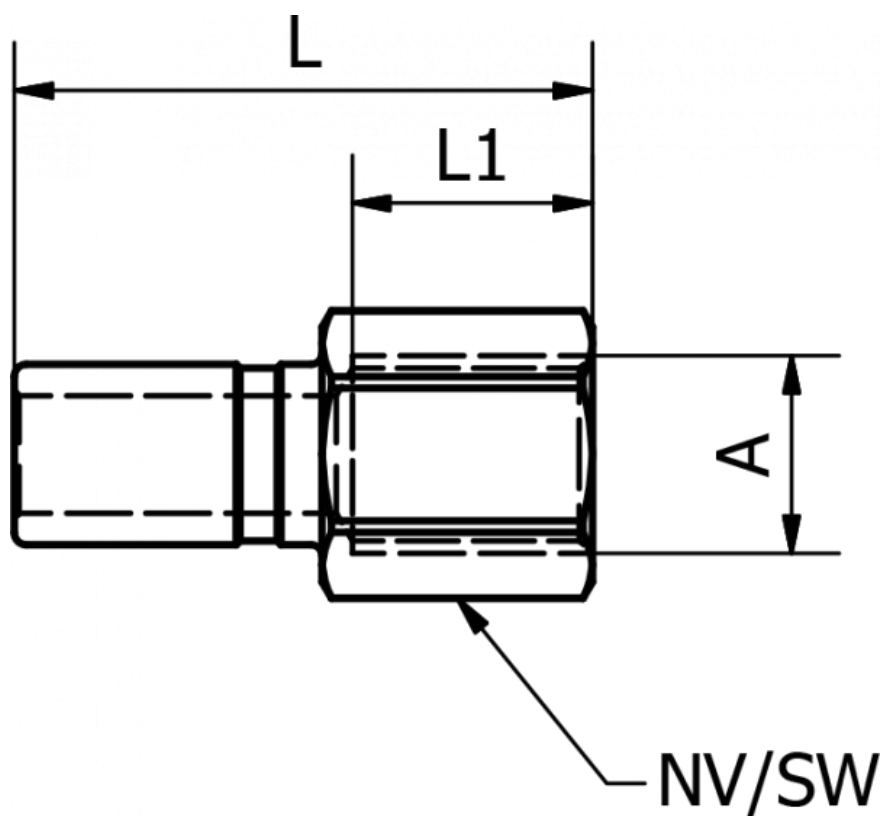

Varenummer: 58624357ST
Beskrivelse: Studs for lynkobling, m. indiv. G1/2
NW 7.2, forzinket stål

Mål

A = G 1/2
L (mm) = 44
L1 (mm) = 16
NV (mm) = 24